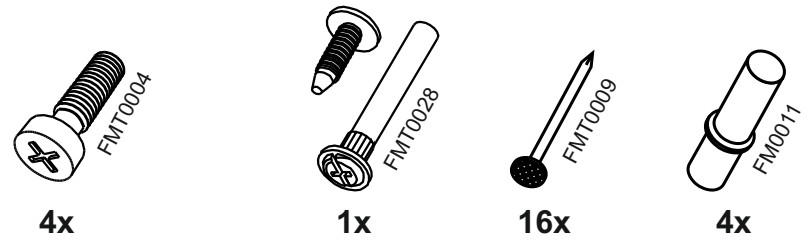

15

NT300

№	code	a*b	x
1	NT300.01	816*266	1
2	NT300.02	716*532	1
3	NT300.03	528*264	1
4	NT300.04	528*264	1
5	NT300.05	528*264	1
6	NT300.06	412*100	1
7	NT300.07	715*292	1

В мебельном наборе могут быть конструктивные изменения, не ухудшающие качество изделия, но не указанные в данной инструкции.

In the furniture KIT, there may be changes not specified in this manual and not impairing the quality of the product.

13

14

12

1

11

10

2